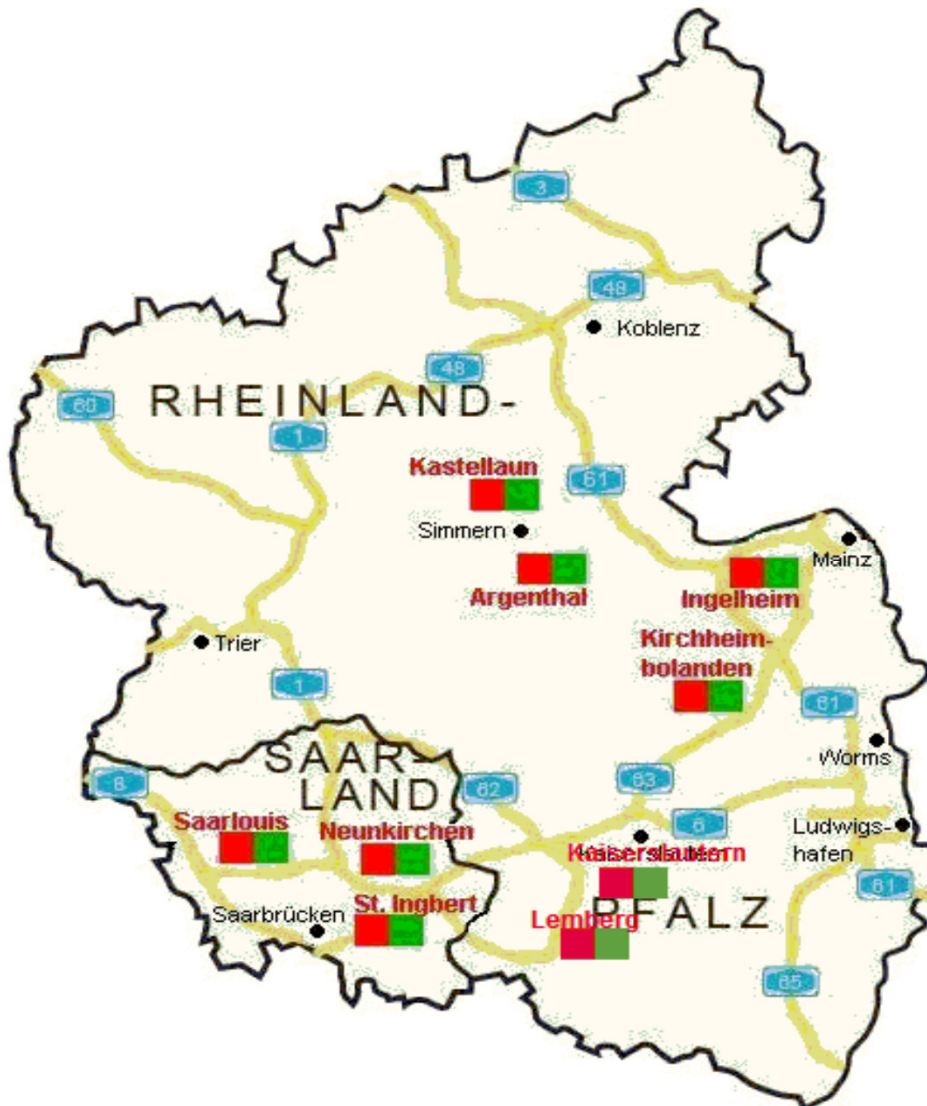

Wir beliefern Sie von 9 Standorten in Rheinland – Pfalz und dem Saarland

Verwaltung:

GROSS-th-beton GmbH & Co. KG
Dudweilerstraße 80
66386 St. Ingbert
Tel. 06894 15 262
Fax 06894 15 269
info@gross-th-beton.de
www.gross-th-beton.de

Werke Saarland:

66386 St. Ingbert
66740 Saarlouis
66538 Neunkirchen

Dudweilerstraße 80
Am Grötenberg
Zum Schotterwerk

Telefon

06894 15 265
06834 94 32 02
06821 22 026

Telefax

06894 15 272
06834 94 32 03
06821 22 027

Werke Rheinland-Pfalz:

67661 Kaiserslautern
66969 Lemberg
55496 Argenthal
55218 Ingelheim
67292 Kirchheimbolanden
56288 Kastellaun

Von-Miller-Str. 11c
An der alten Woogsmühle
Thiergartenstraße
Heinrich-Wieland-Straße
Am Brunnenberg
Industriestraße 1

0631 30 38 90
06331 - 20 90 90
06761 91 86 940
06132 81 29
06352 21 49
06761 91 86 940

0631 30 38 914
06331 20 90 93
06761 91 86 949
06132 84 051
06352 61 51
06761 91 86 949